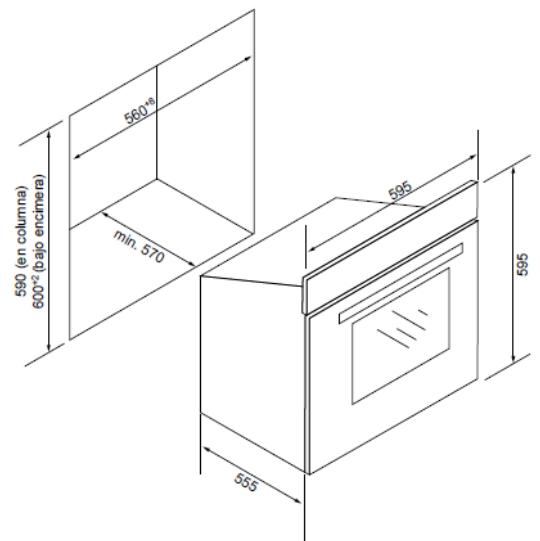

OVE-64P IB

HORNO PYRO

Tipología	Horno Eléctrico PYRO Multi función Resistencia Circular 65 Litros A Eficiencia Energética Control Electrónico de Temperatura Touch control con programación Total
Funciones de Cocción	9 Funciones Estático Turbo ECO Superior-Inferior+Fan Grill Descongelación Resistencia inferior Resistencia superior Función Pause & Go Función Bloqueo Niños Función Pyro Basic (1:30) Función Pyro Intensive (2:00)
Limpieza	Pirolítica
Comfort	Pantalla LED blanca Mandos escamoteables Bloqueo de pantalla Soportes Cromados Extraíbles Guías Telescópicas Luz 4 Cristales en Puerta refrigerados
Accesorios	1 Rejilla Cromada, 1 Bandeja Profunda
Dimensiones	(An x F x Al) 595x575x595mm (Incluido marco externo)

Código	Dimensión (An x F x Al)	Color
2.06288.13.825.01	595x575x595mm	Inox - Negra

SILVERLINE