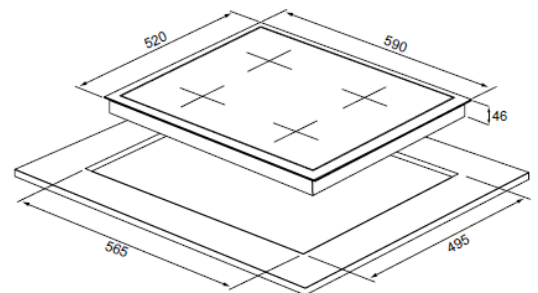

### Comfort de Uso

3 Zonas Inducción con zona MaxiZone de 30 cms  
Frontal biselado  
Controlador de Potencia deslizante (Slider)  
Control Campana  
Booster Touch Control  
Máxima potencia Zona Paellera 3600W  
Cristal Eklas-Eurokera Ceran  
Timer  
9 niveles de potencia  
Función Power Boost  
Función Stop&Go

### Otras Prestaciones

Dimensiones Producto (An x F x Al): 590x520x46mm  
Dimensiones Hueco (An x F x Al): 565x495mm  
Izquierdo Ø300 mm. 2700 W. - Power Boost 3600 W  
Doble inductor con mínimo de Ø11 cm. y máximo de 30 cm  
Trasero Derecho Ø180 mm. 1500 W. - Power Boost 2000 W  
Delantero Derecho Ø145 mm. 1200 W. - Power Boost 1600 W  
Máxima Potencia: 7200W (European Induction Technology: Cols + IPC + HMIs)

Código	Dimensión (An x F x Al)	Color
2.05450.AJ.825.02	590x520x46mm	Negra