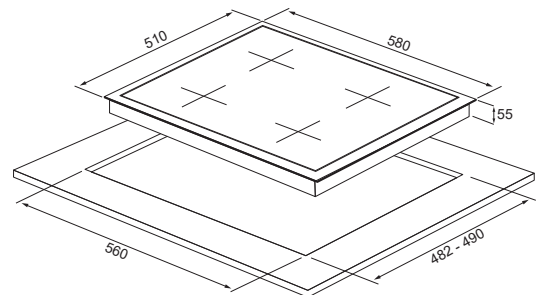

HBG-64B

CRISTAL GAS

Características	Encimera Cristal Gas 60cm Negra
Comfort de Uso	4 quemadores gas Rejillas esmaltadas Encendido directo mando Mandos Laterales
Seguridad	Válvula de Seguridad Quemador Sabaf
Otras Prestaciones	Dimensiones Producto (An x F x Al): 580x510x55mm Dimensiones Hueco (An x F x Al): 560x490mm 1 x Quemador rápido: 2900 W 2 x Quemadores Semi-rápidos: 1750 W 1 x Quemador Auxiliar: 1000 W